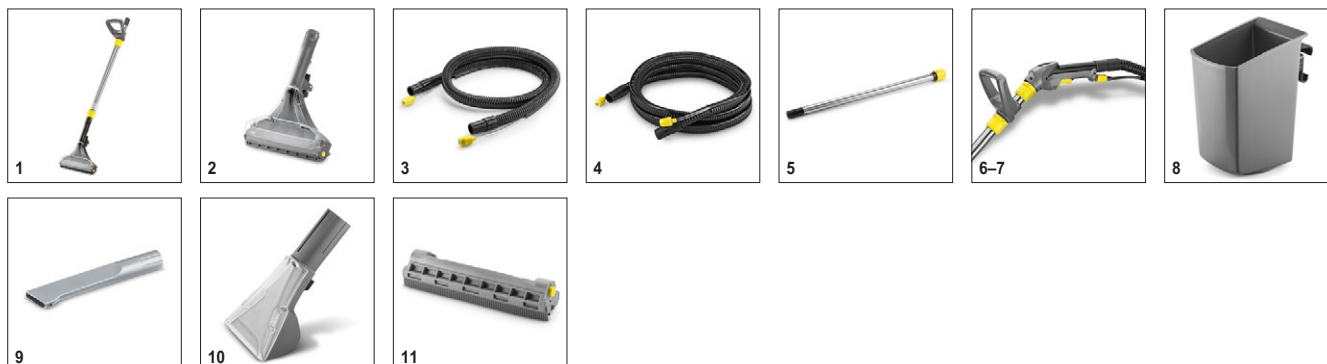

Puzzi 10/2 Adv 1.193-120.0

KÄRCHER

		№ для заказа	Количество	Номин. диаметр	Ширина	Длина	Цена	Описание	
Насадка для пола									
Насадка для пола с шарниром, 240 мм, в комплекте	1	4.130-007.0	1 шт.	32	240 мм			Комплект состоит из насадки для пола (240 мм), удлинительной трубки и дугообразной рукоятки. Прозрачная крышка насадки позволяет контролировать сбор грязной воды. Насадка снабжена шарниром.	■
Гибкая насадка для пола, 240 мм, отдельная	2	4.130-008.0	1 шт.	32	240 мм			Отдельная насадка для пола (240 мм). Прозрачная крышка насадки позволяет контролировать сбор грязной воды. Насадка снабжена шарниром. Входит в комплект 4.130-007.0.	■
Всасывающий шланг с подводкой воды									
Всасывающий шланг с подводкой воды, 2,5 м	3	6.394-826.0	1 шт.	32		2,5 м		Стандартный всасывающий шланг с подводкой воды.	■
Всасывающий шланг с подводкой воды, 4,0 м	4	6.394-375.0	1 шт.	32		4 м		4-метровый всасывающий шланг с подводкой воды (опция).	□
Прочее									
Удлинительные трубки	5	4.025-004.0	1 шт.	32	780 мм			Отдельная удлинительная трубка.	■
Рукоятка для насадки Puzzi	6	4.130-000.0	1 шт.	32				Модульная рукоятка, комбинируемая с насадкой для пола, насадкой для мягкой мебели и щелевой насадкой. Прозрачное окошко позволяет контролировать сбор грязной воды. Соединения для всасывающего шланга с подводкой воды.	■
Дугообразная рукоятка	7	4.321-001.0	1 шт.					Отдельная дугообразная рукоятка для удлинительной трубки 4.025-004.0.	■
Бак для чистящего средства, в комплекте	8	4.070-006.0	1 шт.					Комплект состоит из бака для чистящего средства и адаптера для фиксации на крепежной шине.	□
Щелевая насадка	9	4.130-010.0	1 шт.	32				Щелевая насадка для моющих пылесосов.	□
Ручная насадка									
Насадка для мебели	10	4.130-001.0	1 шт.	32	110 мм			Насадка для мягкой мебели шириной 110 мм.	□
Адаптеры для чистки плоских поверхностей									
Адаптер для твердых покрытий, 240 мм	11	4.762-014.0	1 шт.		240 мм			Адаптер для твердых покрытий к насадке для пола шириной 240 мм.	□

■ Входит в комплект поставки □ Доступные аксессуары.